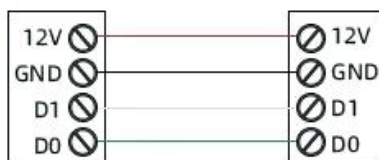

Руководство по эксплуатации Считыватель АйТек ПРО

AR102-MF/EM silver

СХЕМА ПОДКЛЮЧЕНИЯ

Цвет	Назначение
Красный	DC +12V
Чёрный	GND
Зелёный	D0
Белый	D1
Серый	Beeper

Круглосуточная техподдержка
по оборудованию **АйТек ПРО**
8 800 700 20 95