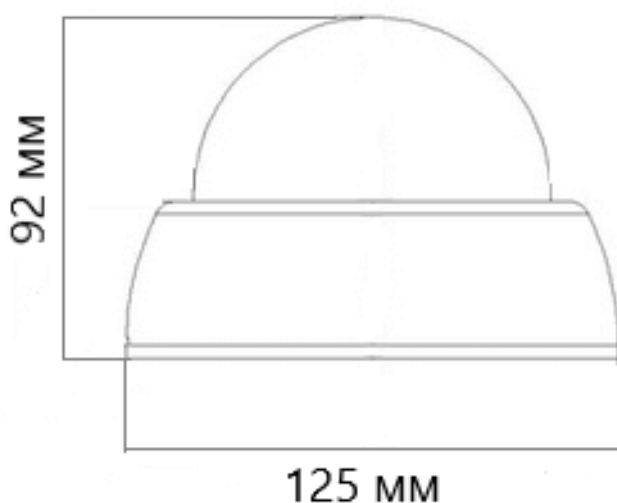

ГАБАРИТЫ

IPe-DR

ТРАНСПОРТИРОВАНИЕ И ХРАНЕНИЕ

Камеры в транспортной таре перевозятся любым видом крытых транспортных средств (в железнодорожных вагонах, закрытых автомашинах, трюмах и отсеках судов, герметизированных отапливаемых отсеках самолетов и т.д.) в соответствии с требованиями действующих нормативных документов.

Условия транспортирования должны соответствовать условиям хранения 5 по ГОСТ 15150-69 (навесы или помещения, где колебания температуры и влажности воздуха несущественно отличаются от колебаний на открытом воздухе (например, палатки, металлические хранилища без теплоизоляции, расположенные в макроклиматических районах с умеренным и холодным климатом в атмосфере любых типов).

Хранение камер в транспортной таре на складах изготовителя и потребителя должно соответствовать условиям 1 по ГОСТ 15150-69 (отапливаемые и вентилируемые склады, хранилища с кондициони-